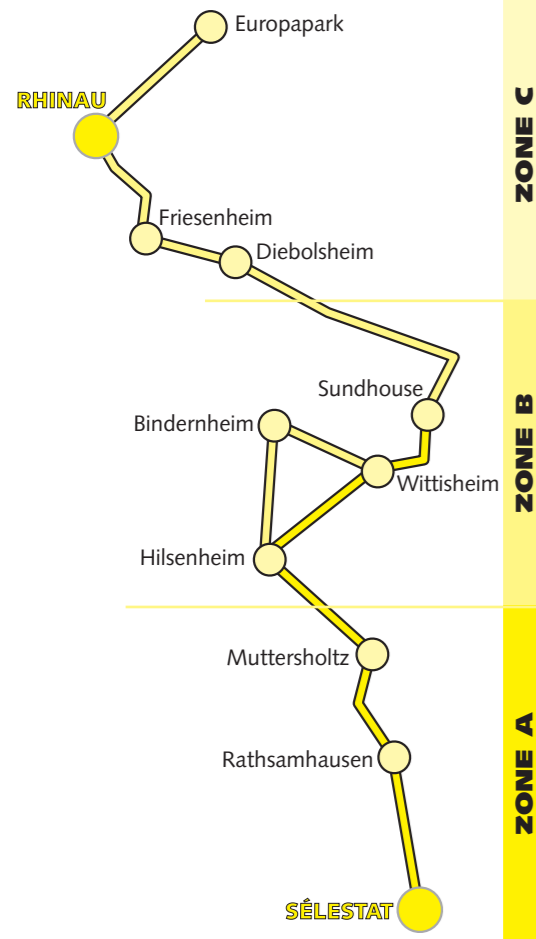

Ligne 530

SÉLESTAT • RHINAU / EUROPA PARK

N° de service	2	2 bis	6	8	16	18	20	22	24	26	28	32	34	36	40	42	44	46	12	14	
Jours de circulation	LM JVS	LM JVS	LM JVS	LM JVS	Me S	Me S	LMMJeVS	Me S	Me S	LM JV	LM JV	LM JV	LM JV	LM JV	LM JV	LM JV	LMMJeVS	LMMJeVS	Europapark		
Circule en période scolaire	oui	oui	oui	oui	oui	oui	oui	oui	oui	oui	oui	oui	oui	oui	oui	oui	oui	oui	Période estivale	Période hivernale	
Circule en période de vacances	non	non	non	non	non	non	non	non	non	non	non	non	non	non	non	non	oui	oui	3	3	
Renvois à consulter							1					2					1				
Correspondances TER Strasbourg										16:09	16:09	16:09	17:09	17:09	17:09	17:09	17:09	18:09			
à destination de Colmar - Mulhouse					11:42*	11:42*	11:42*	11:42*	11:42*	16:13	16:13	16:13	17:09	17:09	17:09	17:09	17:09	18:11*			
SÉLESTAT					12:00	12:00	12:00	12:00	12:00	16:30	16:30	16:30	17:30	17:30	17:30	17:30	17:30	18:20	09:00	10:00	
Office de tourisme							12:05										17:34	18:24	09:04	10:04	
Schwilgué					12:05	12:05		12:05	12:05	16:35	16:35	16:35	17:35	17:35	17:35	17:35					
Koerberlé					12:10	12:10		12:10	12:10	16:40	16:40	16:40	17:40	17:40	17:40	17:40					
RATHSAMHAUSEN							12:18	12:18	12:18				17:48	17:48	17:48	17:48	17:38	18:28	à la dem	à la dem	
MUTTERSOLTZ							12:20	12:20	12:20				17:50	17:50	17:50	17:50	17:40	18:30	à la dem	à la dem	
Mairie							12:22	12:22	12:22				17:52	17:52	17:52	17:52	17:42	18:32	à la dem	à la dem	
Route de Hilsenheim							12:25						17:55								
Route de Wittisheim									12:23	12:24			16:53		17:53		17:53				
HILSENHEIM							12:28	12:25					16:58		17:58		17:45	18:35	à la dem	à la dem	
Poste							12:29	12:26					16:59		17:59		17:46	18:36	à la dem	à la dem	
Mairie							12:30	12:27					17:00		18:00		17:47	18:37	à la dem	à la dem	
BINDERNHEIM							12:33						17:04		18:04						
Mairie							12:34	12:32					17:05		18:05		17:52	18:42	à la dem	à la dem	
WITTISHEIM																					
Place des fêtes																					
Route de Muttersholtz									12:28				16:58			17:58					
Mairie									12:29				16:59			17:59	17:57	18:47	à la dem	à la dem	
Rue des dahlias									12:30				17:00			18:00					
SUNDHOUSE																					
Rue de Wittisheim									12:31				17:03			18:01					
Mairie									12:40	12:33			17:05			18:03		18:00	18:50	à la dem	à la dem
Collège du Grand Ried																					
Rue de Saasenheim																					
DIEBOLSHEIM																					
Giratoire								12:30					17:00			18:00					
Rue du Rhin	07:20																				
Mairie	07:23																				
ZELSHEIM																					
Chapelle	07:28																				
Ecluse	07:30																				
FRIESENHEIM																					
Mairie																					
RHINAU																					
Collège	07:40	07:47																			
Hôtel de Ville																					
RUST																					
Europapark																					

48	50
D F	D F
oui	oui
oui	oui
12:10	17:09
12:12	17:09
12:20	17:20
12:24	17:24
12:28	17:28
12:30	17:30
12:32	17:32
12:35	17:35
12:36	17:36
12:37	17:37
12:42	17:42
12:47	17:47
12:50	17:50

Principaux tarifs applicables sur le Réseau 67

Titres simples

	Ticket unitaire	Carnet de 10 tickets	Abonnement mensuel
1 zone	1,50 €	12 €	37 €
2 zones	2,50 €	20 €	58 €
3 zones	3,50 €	28 €	92 €

Titres combinés (Réseau 67 + TIS Sélestat)

	Ticket unitaire	Carnet de 10 tickets	Abonnement mensuel
1 zone	2 €	16 €	48 €
2 zones	3 €	24 €	69 €
3 zones	4 €	32 €	103 €

Ces titres donnent accès au Réseau 67 et au réseau TIS en correspondance. Ils ne peuvent être achetés qu'à bord des cars du réseau 67.